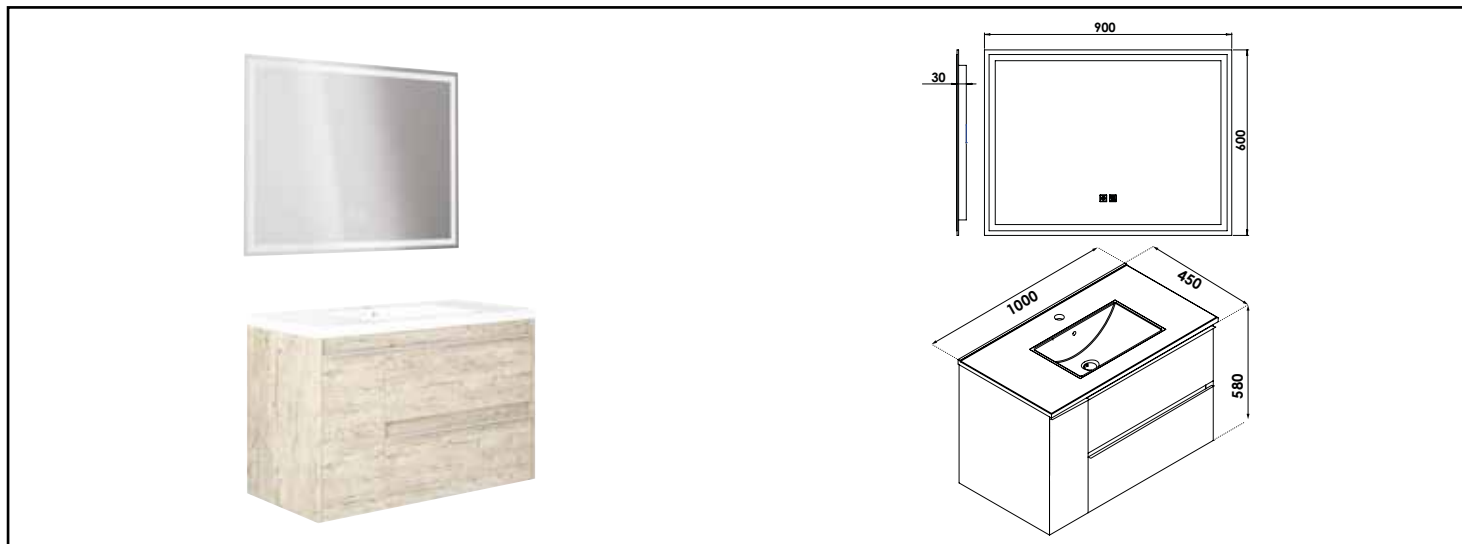

MEUBLE À SUSPENDRE BOSTON - DIM : 100 CM - COLORIS : COGNAC - MIROIR LED LAUSANE

COMPATIBILITÉ

Veiller à l'encombrement nécessaire au montage et à la pose du meuble.